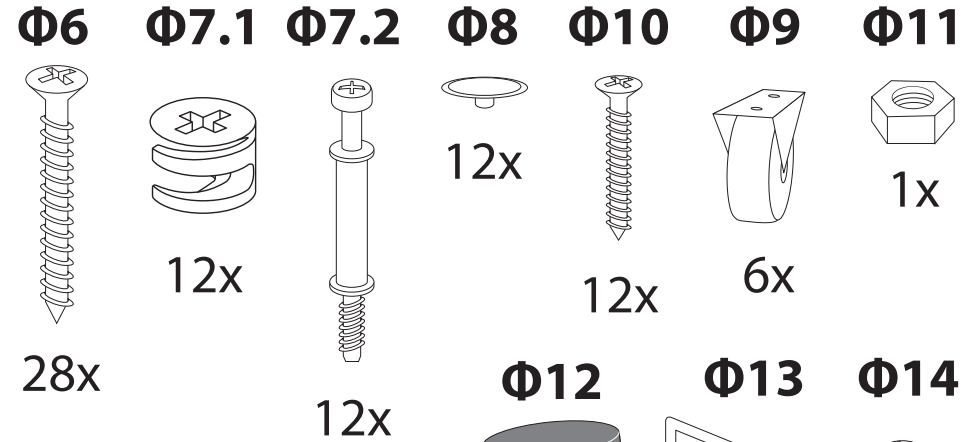

ЭТЮД-СОФА ПЛЮС

инструкция для двуспальной кровати

ОРМАТЕК

Производитель: ООО «МАТРЕСС ГРУПП»,
Россия, 115280, Москва,
ул. Автозаводская, д. 17, корп. 3, оф. 11.
Тел./факс: 8-800-333-37-37

ОРМАТЕК

5

6

7