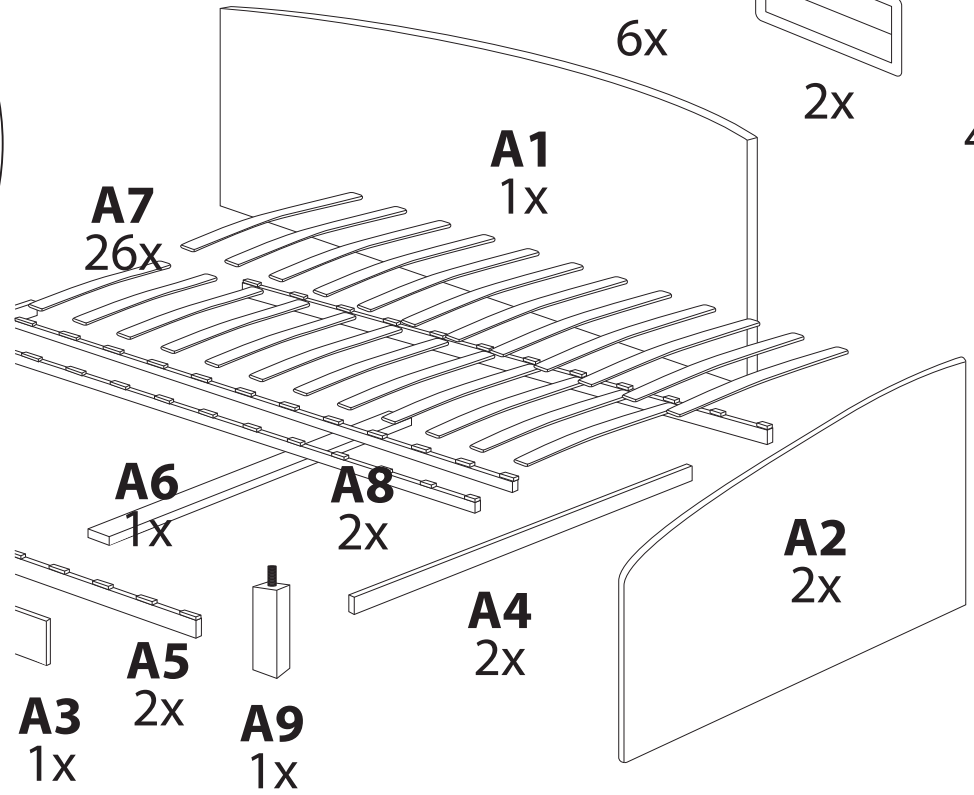

ЭТЮД-СОФА ПЛЮС

инструкция для двуспальной кровати

ОРМАТЕК

Производитель: ООО «МАТРЕСС ГРУПП»,
Россия, 115280, Москва,
ул. Автозаводская, д. 17, корп. 3, оф. 11.
Тел./факс: 8-800-333-37-37

ОРМАТЕК

5

6

7