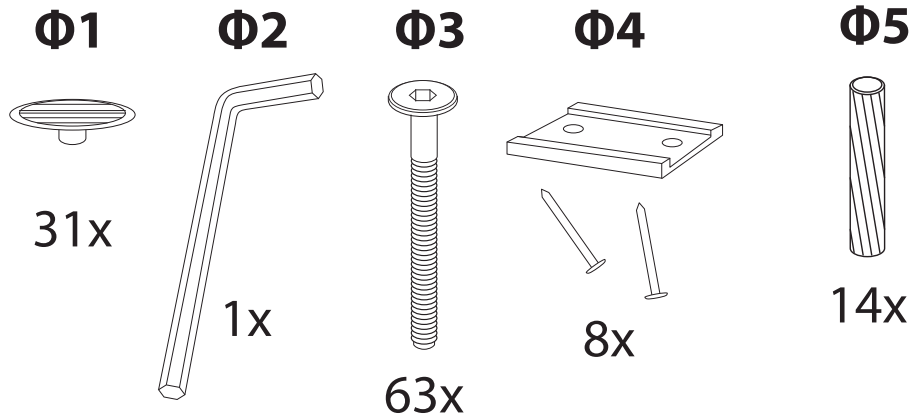

ЭТЮД-СОФА ПЛЮС

инструкция для двуспальной кровати

ОРМАТЕК

Производитель: ООО «МАТРЕСС ГРУПП»,
Россия, 115280, Москва,
ул. Автозаводская, д. 17, корп. 3, оф. 11.
Тел./факс: 8-800-333-37-37

ОРМАТЕК

5

6

7